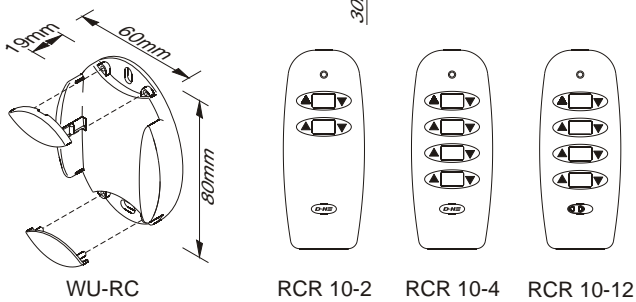

Anwendungsbeispiel

Example for Application

Konsolensätze / bracket sets

Typ	Art.-Nr.	Hub	Gewicht	Bemerkung
Type	Ord.-No.	Stroke	Weight	Comment
ACI 22/15-RC-WI	22.011.40	150mm	2,10kg	Antrieb inkl. Kons. für Kipfenster einw. und 2fach Fernbedienung drive incl. brackets for hopper window inw. and double remote contr.
ACI 22/35-RC-WO	22.011.60	350mm	2,50kg	Antrieb inkl. Kons. für Klapp- + Dachfenst. ausw. und 2fach Fernbedienung drive incl. brackets for top-hung sash outw. and double remote control
RCR 10-2	30.211.10	-	0,10kg	2 Funktionsebenen 2 functional levels
RCR 10-4	30.211.20	-	0,10kg	4 Funktionsebenen 4 functional levels
RCR 10-12	30.211.30	-	0,10kg	12 Funktionsebenen 12 functional levels
ACI 22/15-RC	22.011.10	150mm	1,70kg	ohne Konsolen without brackets
ACI 22/25-RC	22.011.20	250mm	2,00kg	ohne Konsolen without brackets
ACI 22/35-RC	22.011.30	350mm	2,10kg	ohne Konsolen without brackets
VRS 10	30.300.90	-	0,40kg	Regenmelder rain detector
RTR 230	30.901.50	-	0,10kg	Raumtemperaturregler room temperature control