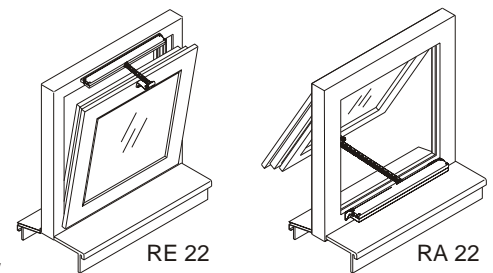

Anwendungsbeispiel

Example for Application

Konsolensätze / bracket sets

Typ	Art.-Nr.	Hub	Gewicht	Bemerkung
Type	Ord.-No.	Stroke	Weight	Comment
ACI 22/15-RC-WI	22.011.40	150mm	2,10kg	Antrieb inkl. Kons. für Kipfenster einw. und 2fach Fernbedienung drive incl. brackets for hopper window inw. and double remote contr.
ACI 22/35-RC-WO	22.011.60	350mm	2,50kg	Antrieb inkl. Kons. für Klapp- + Dachfenst. ausw. und 2fach Fernbedienung drive incl. brackets for top-hung sash outw. and double remote control
RCR 10-2	30.211.10	-	0,10kg	2 Funktionsebenen 2 functional levels
RCR 10-4	30.211.20	-	0,10kg	4 Funktionsebenen 4 functional levels
RCR 10-12	30.211.30	-	0,10kg	12 Funktionsebenen 12 functional levels
ACI 22/15-RC	22.011.10	150mm	1,70kg	ohne Konsolen without brackets
ACI 22/25-RC	22.011.20	250mm	2,00kg	ohne Konsolen without brackets
ACI 22/35-RC	22.011.30	350mm	2,10kg	ohne Konsolen without brackets
VRS 10	30.300.90	-	0,40kg	Regenmelder rain detector
RTR 230	30.901.50	-	0,10kg	Raumtemperaturregler room temperature control